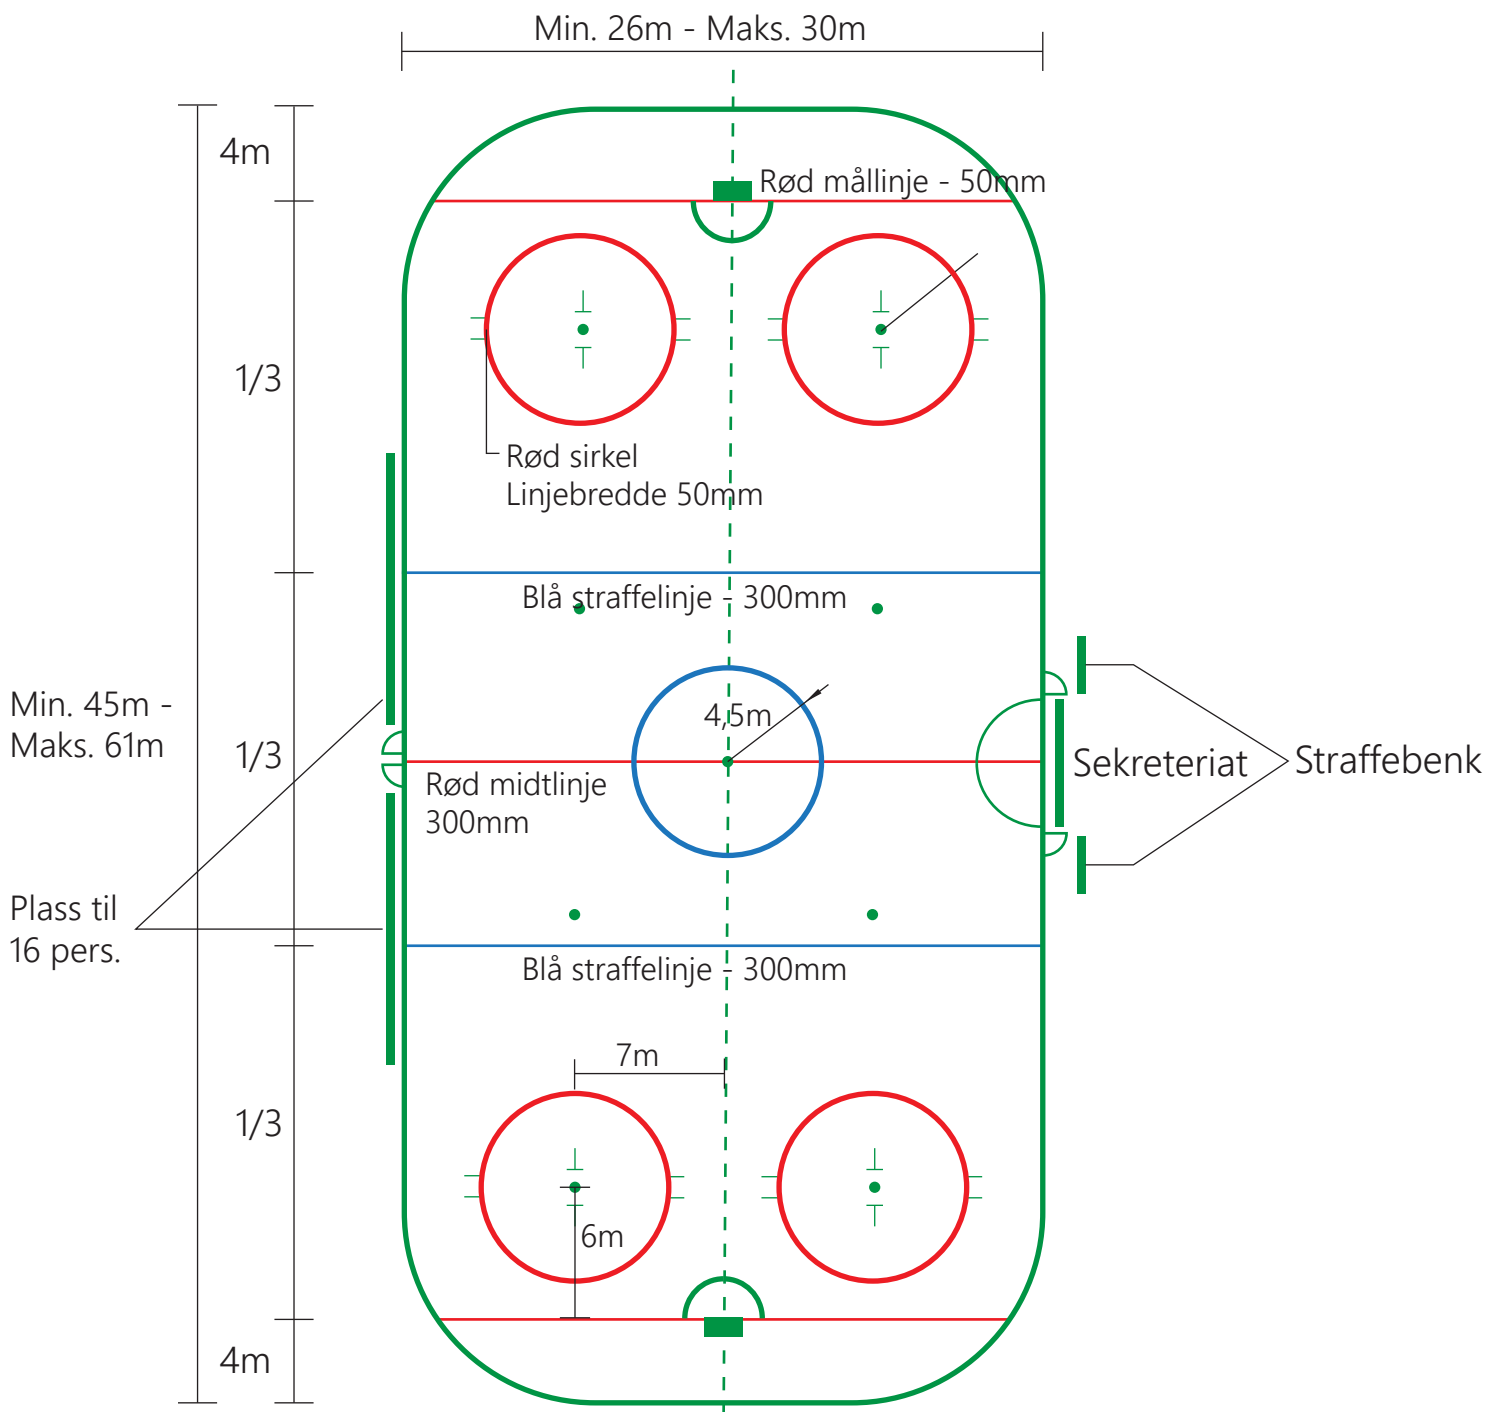

BANDY

BANE FOR RINKBANDY

OPPMERKING:

Oppmerking i prinsipp som en ishockeybane
 Linjebredde: 50mm og 300mm (se skisse)
 Linjefarges: Blå og rød (se skisse)

VANT:

Min. høyde 0,15m (bandy- og hjørnevant)
 Maks. høyde 1,22m (ishockeyvant)

HORISONTAL BELYSNINGSTYRKE:

Nasjonale kamper: 400 lux bruksverdi, jevnhet 0,35
 Internasjonale kamper og elite: 600 lux bruksverdi, jevnhet 0,5