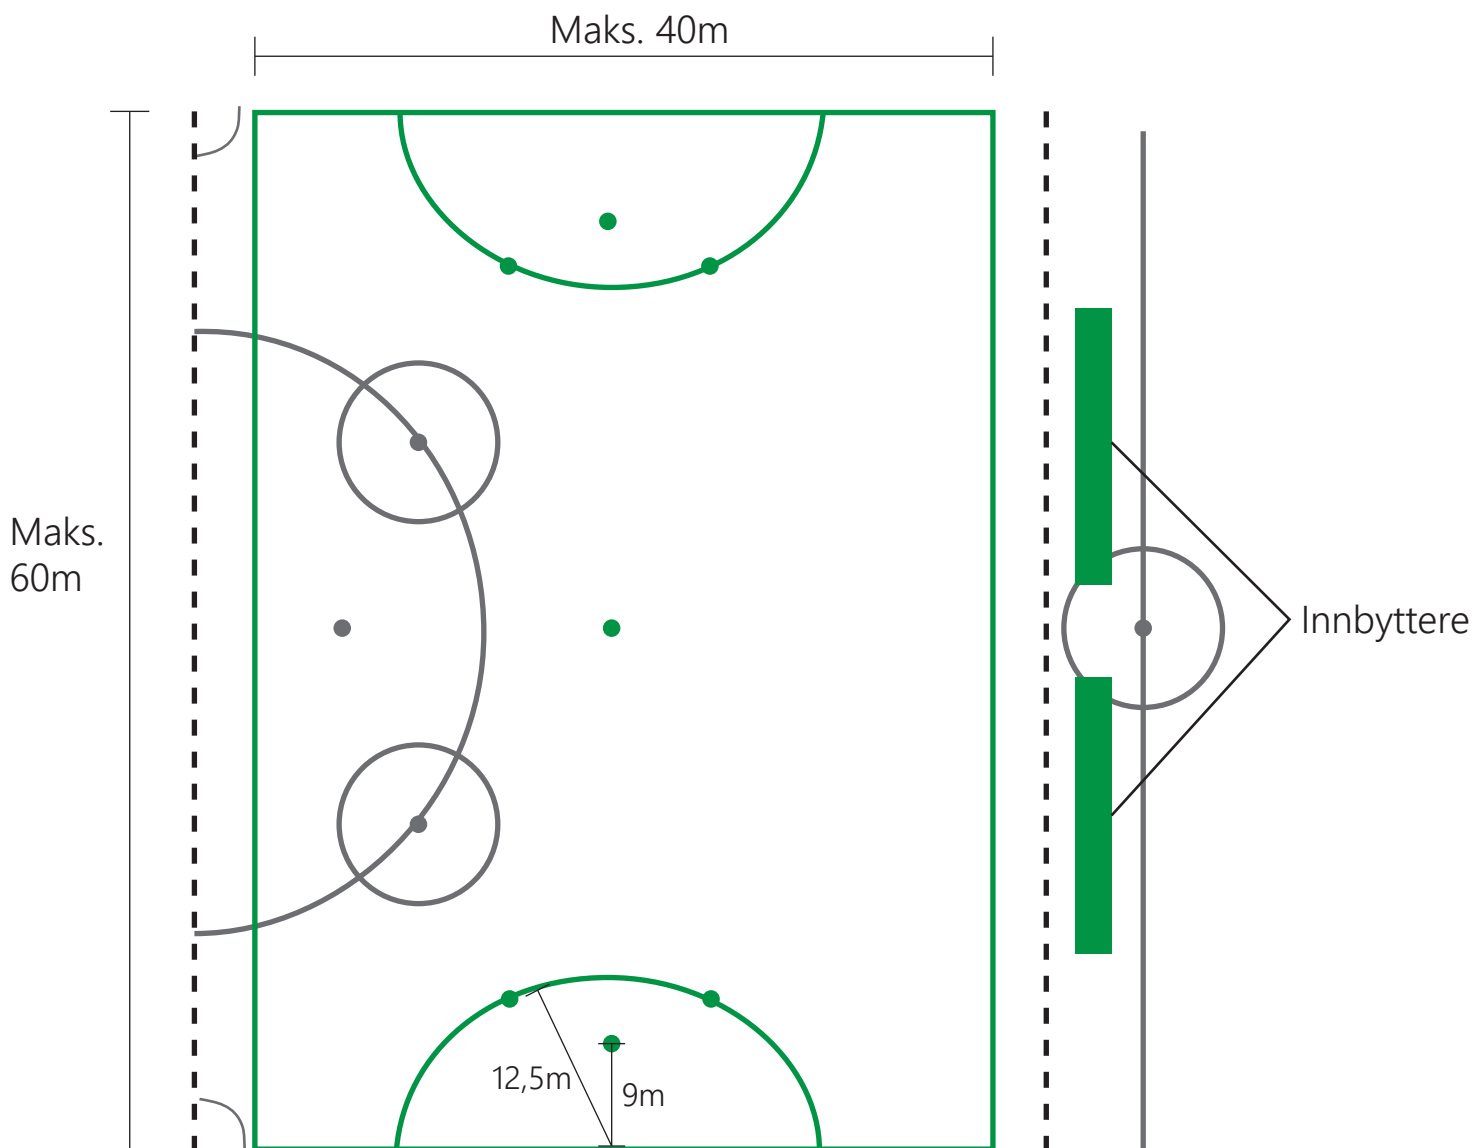

BANDY

STANDARD KONKURRANSEBANE

*Motsatt side ved elite

	A	B	C	D
Lands-, divisjons- og mesterskapskamper	64-69	108-118	60-65	100-110
Øvrige kamper	49-69	98-118	45-65	90-110

OPPMERKING

Linjebredde: Min. 50mm, maks. 80mm

Linjefarge: Rød

HORISONTAL BELYSNINGSSTYRKE

Elite - internasjonale kamper: 750 lux bruksverdi, jevnhet 0,35

Nasjonale kamper: 500 lux bruksverdi, jevnhet 0,35

Ubenevnte mål er i meter

BANDY

SJUER

BANEREGLER FOR SJUER:

Bane (se skisse): Maks. 60m x 40m, min 45m X 26m (primært yngre)

Vantene legges ut på hver langside, til ca. 3m fra hjørnet

Hjørneflagg settes i hvert hjørne

Målstørrelse: 250cm x 160cm

For øvrig gjelder NBFs regelverk for bandy.