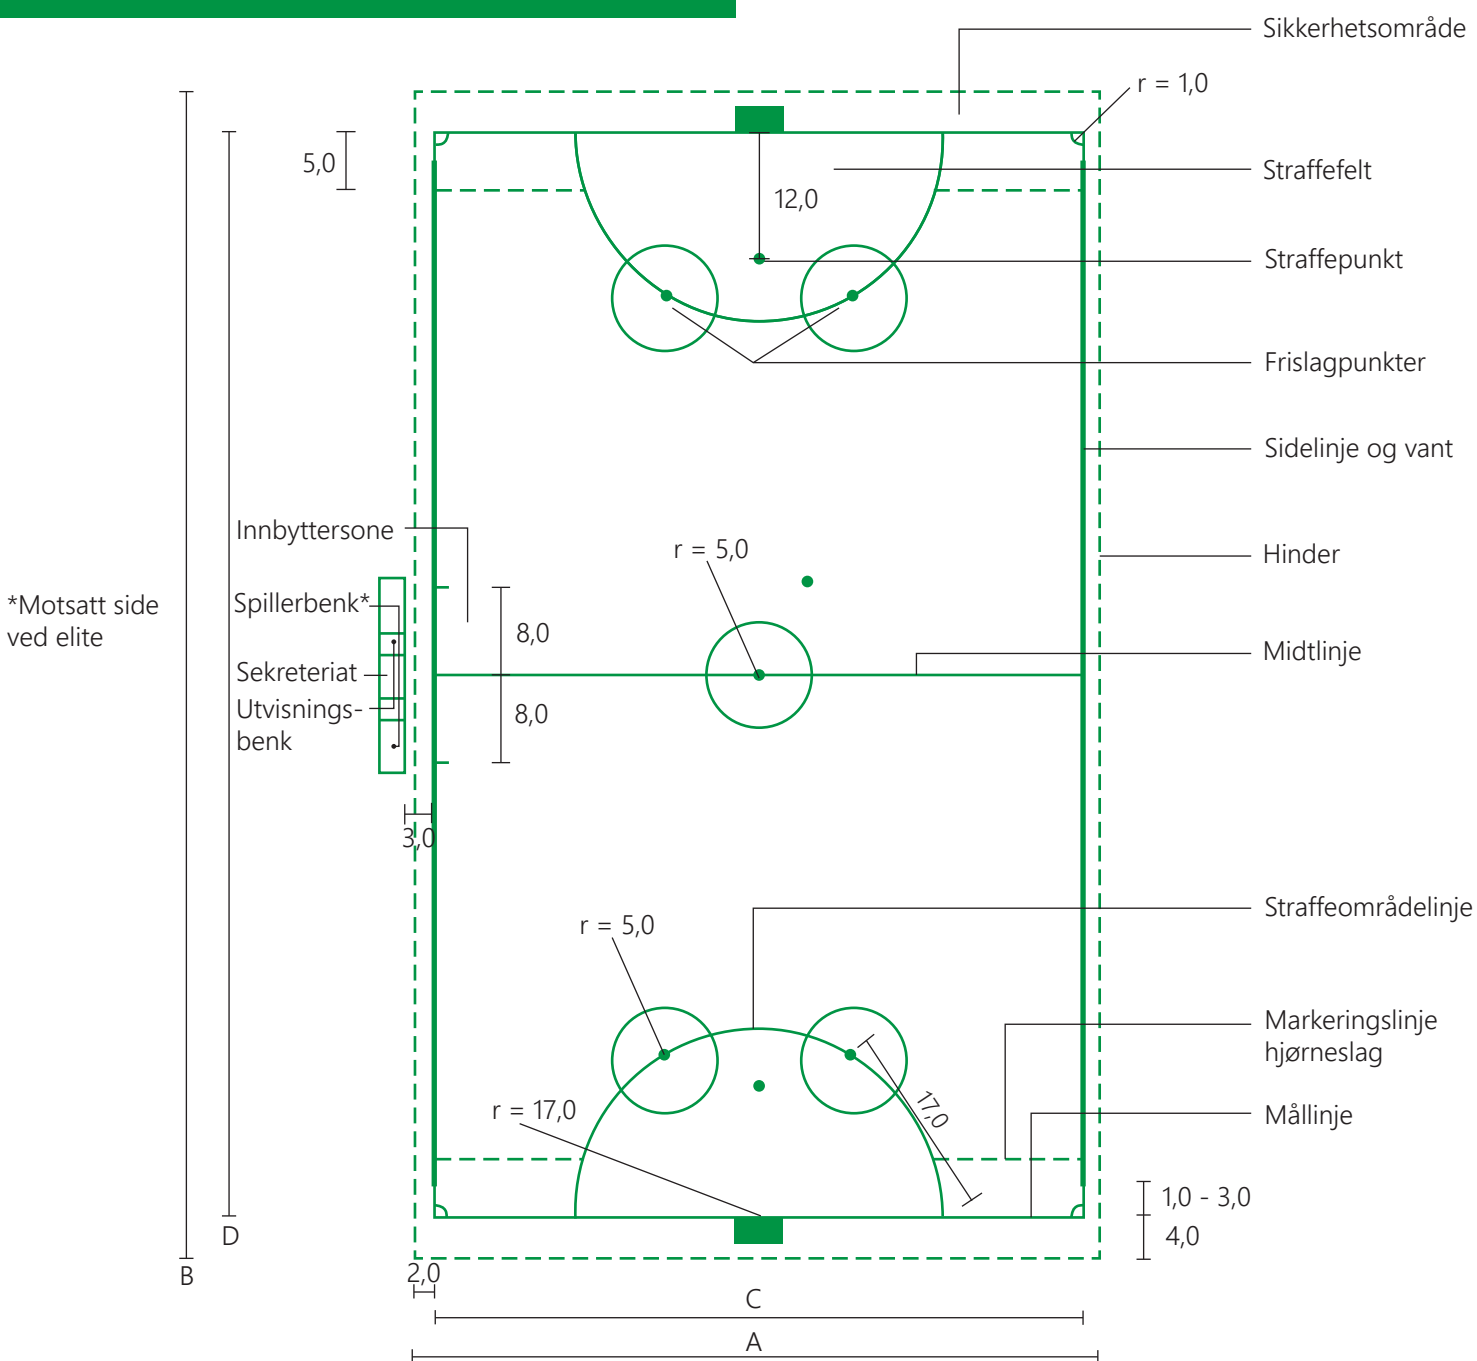

BANDY

STANDARD KONKURRANSEBANE

*Motsatt side ved elite

	A	B	C	D
Lands-, divisjons- og mesterskapskamper	64-69	108-118	60-65	100-110
Øvrige kamper	49-69	98-118	45-65	90-110

OPPMERKING

Linjebredde: Min. 50mm, maks. 80mm

Linjefarge: Rød

HORISONTAL BELYSNINGSSTYRKE

Elite - internasjonale kamper: 750 lux bruksverdi, jevnhet 0,35

Nasjonale kamper: 500 lux bruksverdi, jevnhet 0,35

Ubenevnte mål er i meter

BANDY

SJUER

BANEREGLER FOR SJUER:

Bane (se skisse): Maks. 60m x 40m, min 45m X 26m (primært yngre)

Vantene legges ut på hver langside, til ca. 3m fra hjørnet

Hjørneflagg settes i hvert hjørne

Målstørrelse: 250cm x 160cm

For øvrig gjelder NBFs regelverk for bandy.