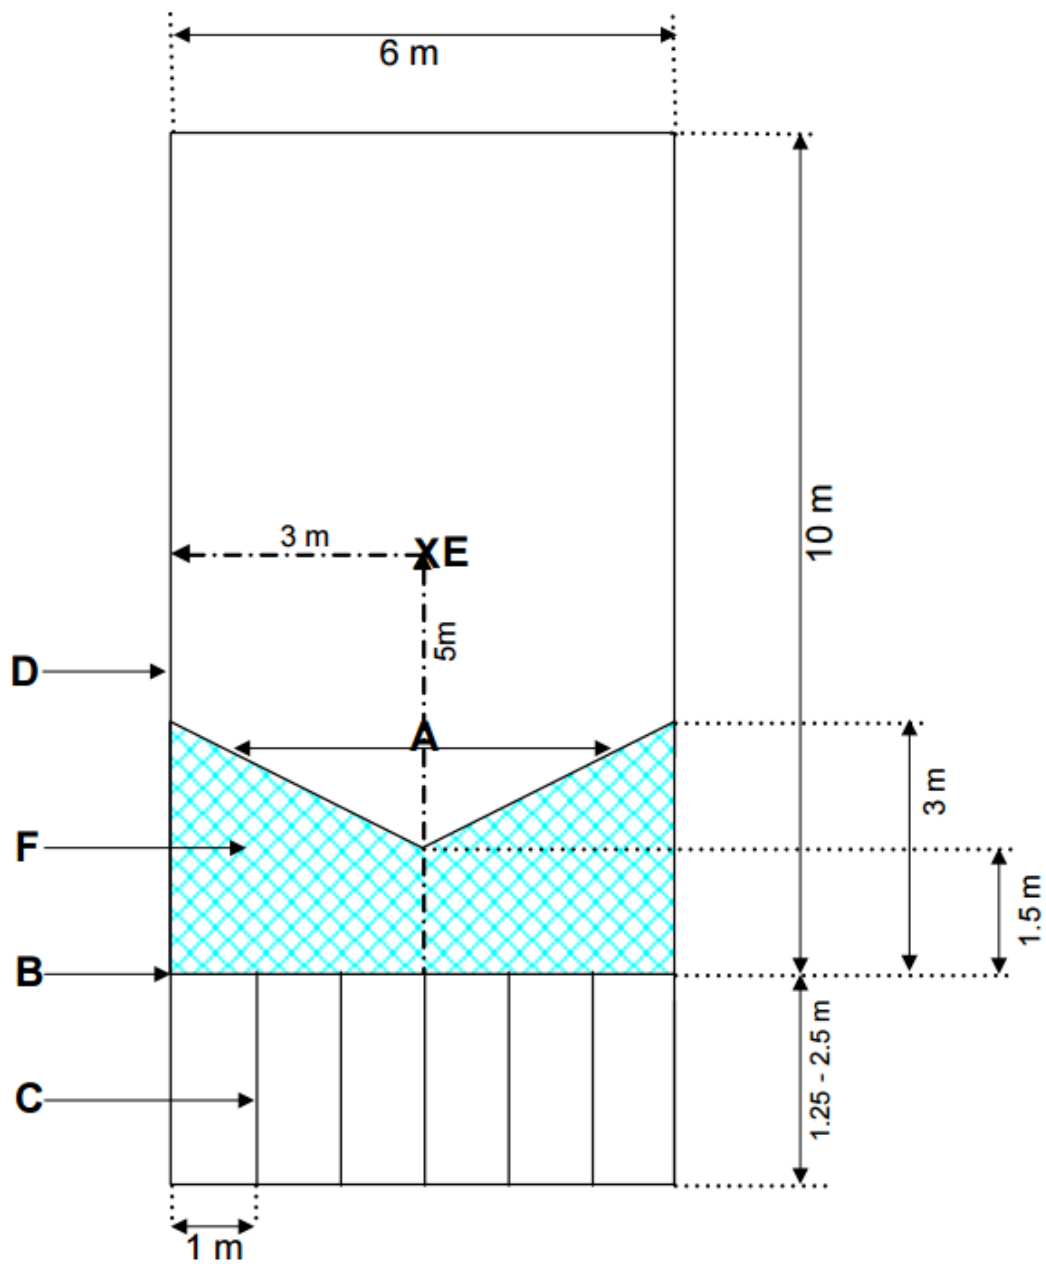

Banens mål og merking er lik for alle klasser.

A: Kastelinje.

B: Utkastlinje.

C: Kastfelt.

D: Markeringslinje.

E: Kryss

F: Ikke spillbart område for målball