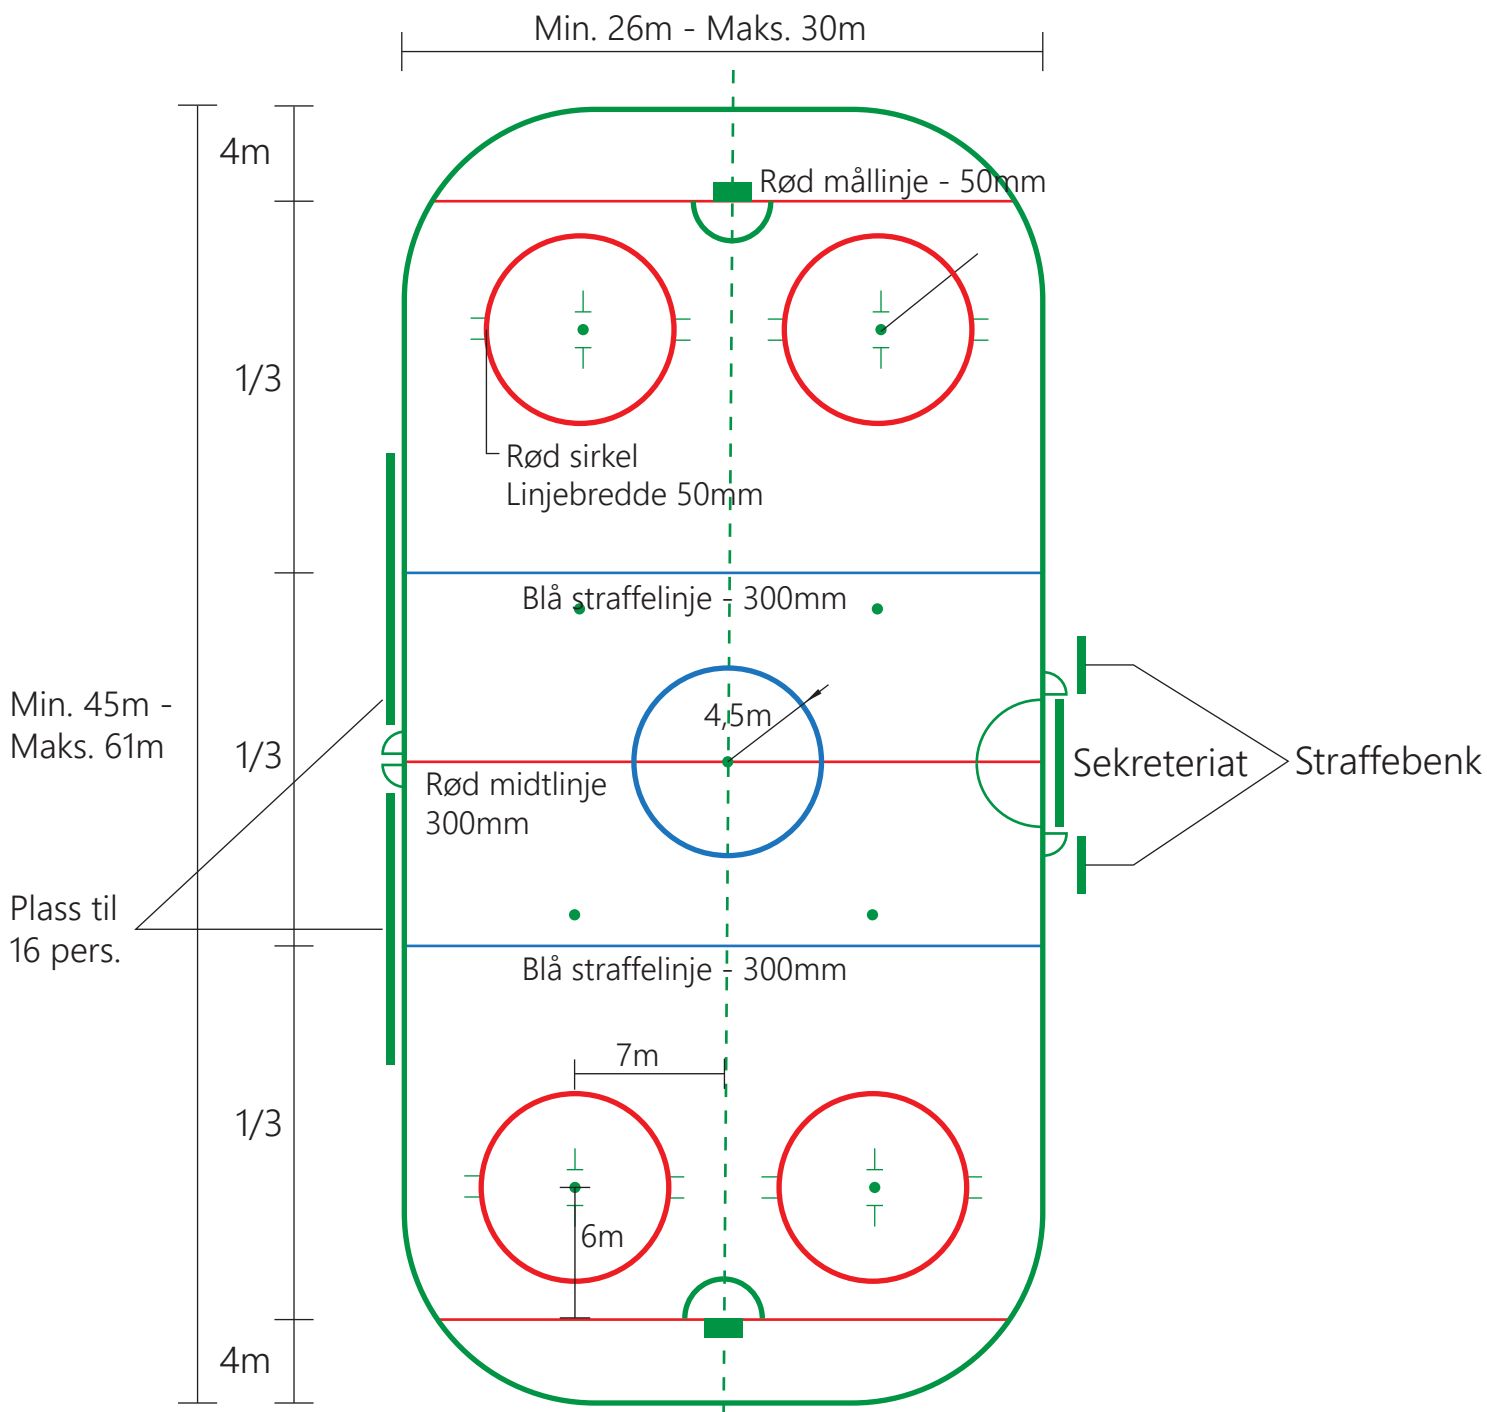

Banemål rinkbandy

Oppdatering 05.06.2020

Disse banemålene inneholder en feil på seksjonen «Horisontal belysningsstyrke».

Korrekt skal være:

HORISONTAL BELYSNINGSSTYRKE:

Nasjonale kamper: **500** lux bruksverdi, jevnhet **0,7**

Internasjonale kamper og elite: **750** lux bruksverdi, jevnhet **0,7**

BANDY

BANE FOR RINKBANDY

OPPMERKING:

Oppmerking i prinsipp som en ishockeybane
 Linjebredde: 50mm og 300mm (se skisse)
 Linjefarges: Blå og rød (se skisse)

VANT:

Min. høyde 0,15m (bandy- og hjørnevant)
 Maks. høyde 1,22m (ishockeyvant)

HORISONTAL BELYSNINGSSTYRKE:

Nasjonale kamper: 400 lux bruksverdi, jevnhet 0,35
 Internasjonale kamper og elite: 600 lux bruksverdi, jevnhet 0,5

MÅLBUR OG MÅLOMRÅDE

MÅLTOLERANSER

For mål < 4,0 m

For mål \geq 4,0 m

maks. avvik: 10mm

maks. avvik: $5 \times \sqrt{L}$ mm,
der L = målet i m