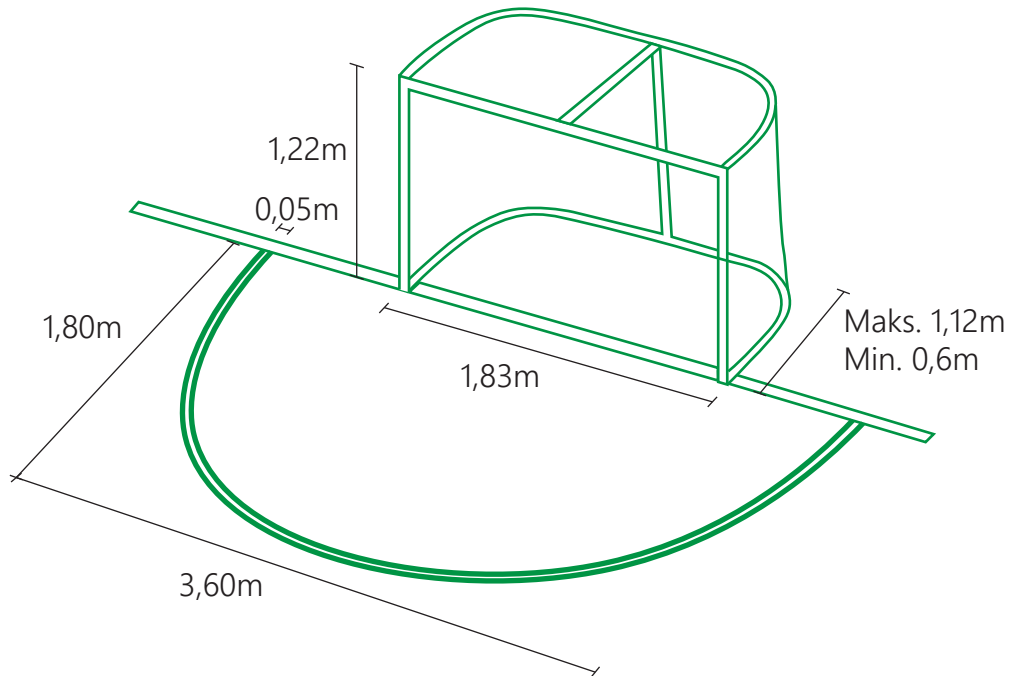

Banemål rinkbandy

Oppdatering 05.06.2020

Disse banemålene inneholder en feil på seksjonen «Horisontal belysningsstyrke».

Korrekt skal være:

HORISONTAL BELYSNINGSSTYRKE:

Nasjonale kamper: **500** lux bruksverdi, jevnhet **0,7**

Internasjonale kamper og elite: **750** lux bruksverdi, jevnhet **0,7**

BANDY

BANE FOR RINKBANDY

OPPMERKING:

Oppmerking i prinsipp som en ishockeybane
 Linjebredde: 50mm og 300mm (se skisse)
 Linjefarges: Blå og rød (se skisse)

VANT:

Min. høyde 0,15m (bandy- og hjørnevant)
 Maks. høyde 1,22m (ishockeyvant)

HORISONTAL BELYSNINGSSTYRKE:

Nasjonale kamper: 400 lux bruksverdi, jevnhet 0,35
 Internasjonale kamper og elite: 600 lux bruksverdi, jevnhet 0,5

MÅLBUR OG MÅLOMRÅDE

MÅLTOLERANSER

For mål < 4,0 m

For mål \geq 4,0 m

maks. avvik: 10mm

maks. avvik: $5 \times \sqrt{L}$ mm,
der L = målet i m