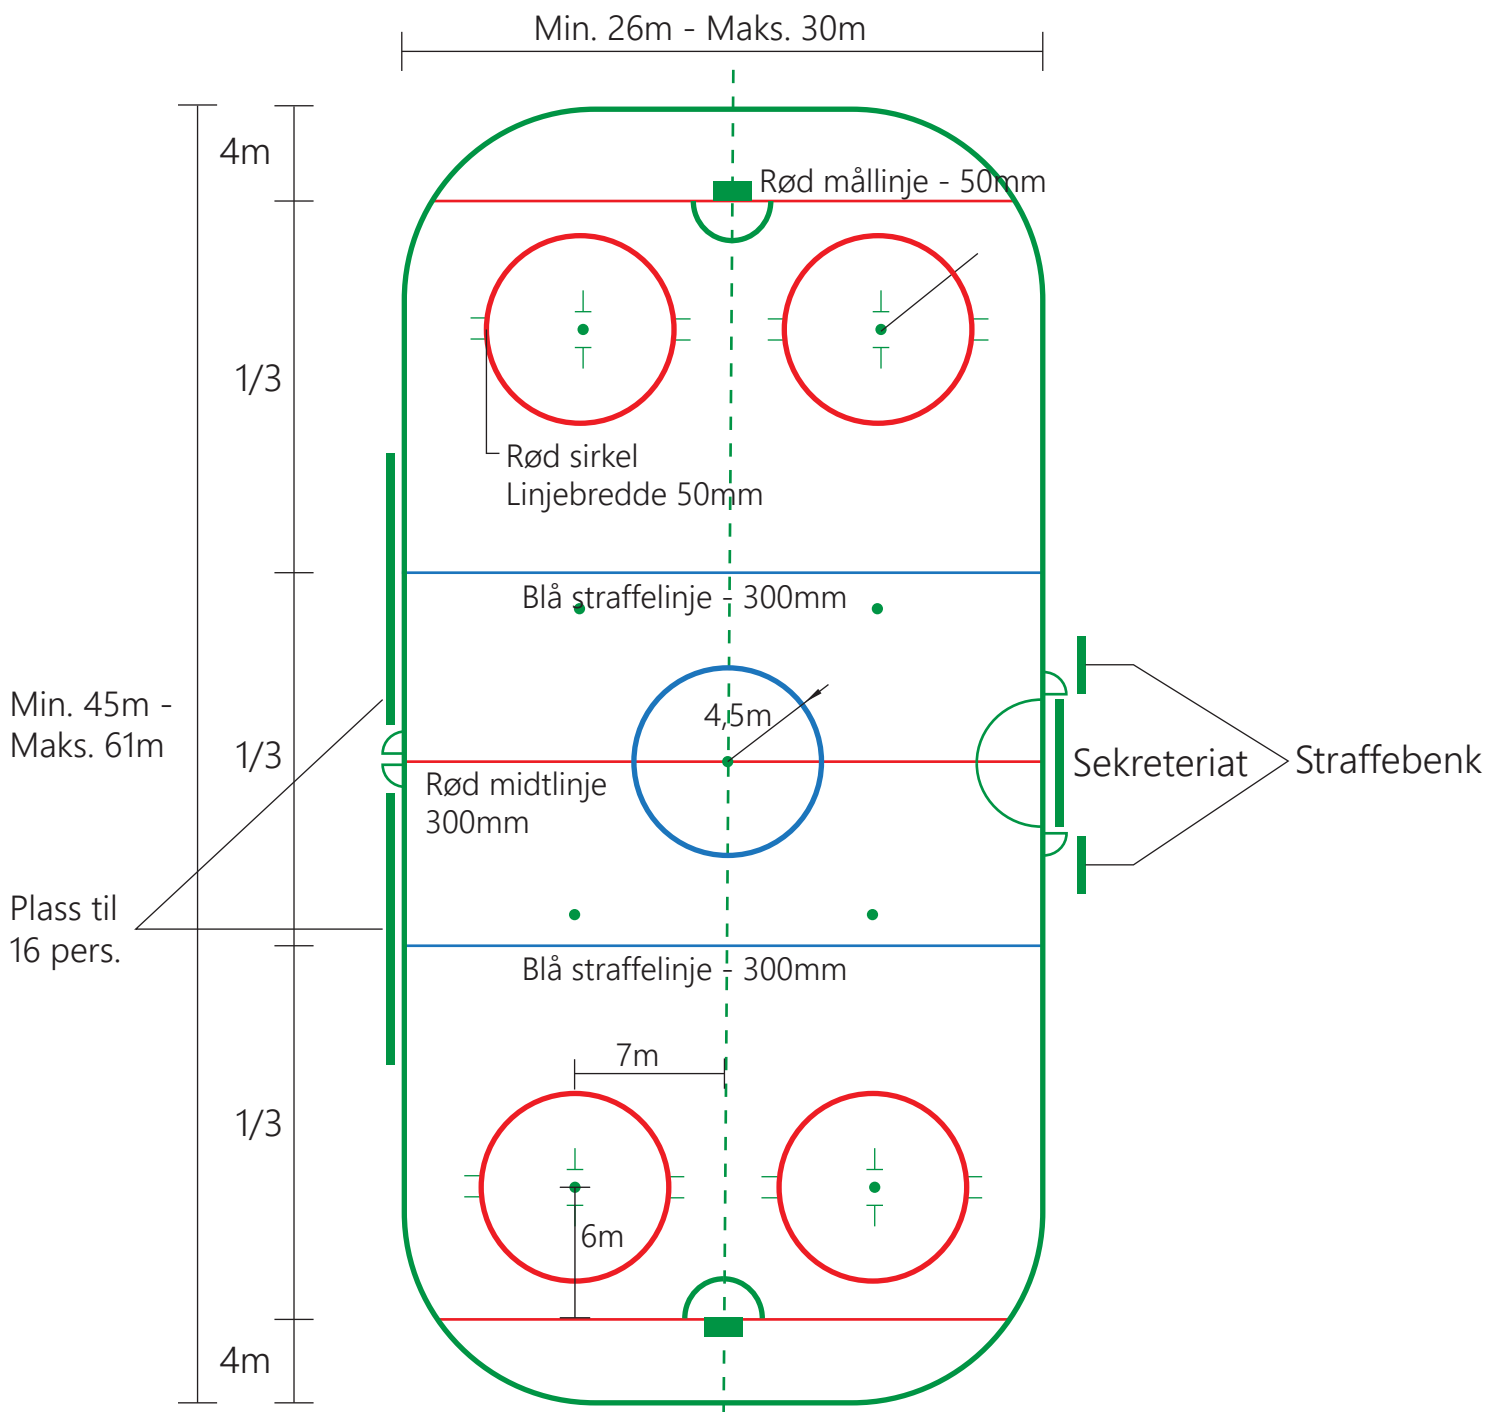

BANDY

BANE FOR RINKBANDY

OPPMERKING:

Oppmerking i prinsipp som en ishockeybane
 Linjebredde: 50mm og 300mm (se skisse)
 Linjefarges: Blå og rød (se skisse)

VANT:

Min. høyde 0,15m (bandy- og hjørnevant)
 Maks. høyde 1,22m (ishockeyvant)

HORISONTAL BELYSNINGSTYRKE:

Nasjonale kamper: 500 lux bruksverdi, jevnhet 0,7
 Internasjonale kamper og elite: 750 lux bruksverdi, jevnhet 0,7

MÅLBUR OG MÅLOMRÅDE

MÅLTOLERANSER

For mål < 4,0 m

maks. avvik: 10mm

For mål \geq 4,0 m

maks. avvik: $5 \times \sqrt{L}$ mm,
der L = målet i m