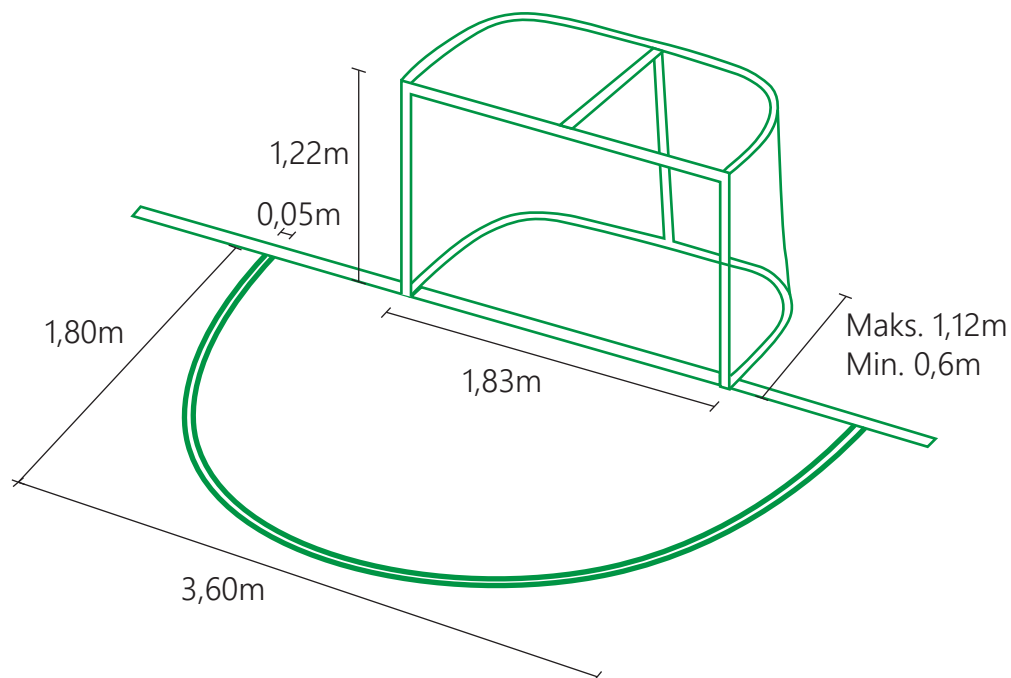

BANDY

BANE FOR RINKBANDY

OPPMERKING:

Oppmerking i prinsipp som en ishockeybane
 Linjebredde: 50mm og 300mm (se skisse)
 Linjefarges: Blå og rød (se skisse)

VANT:

Min. høyde 0,15m (bandy- og hjørnevant)
 Maks. høyde 1,22m (ishockeyvant)

HORISONTAL BELYSNINGSTYRKE:

Nasjonale kamper: 500 lux bruksverdi, jevnhet 0,7
 Internasjonale kamper og elite: 750 lux bruksverdi, jevnhet 0,7

MÅLBUR OG MÅLOMRÅDE

MÅLTOLERANSER

For mål < 4,0 m

maks. avvik: 10mm

For mål \geq 4,0 m

maks. avvik: $5 \times \sqrt{L}$ mm,
der L = målet i m