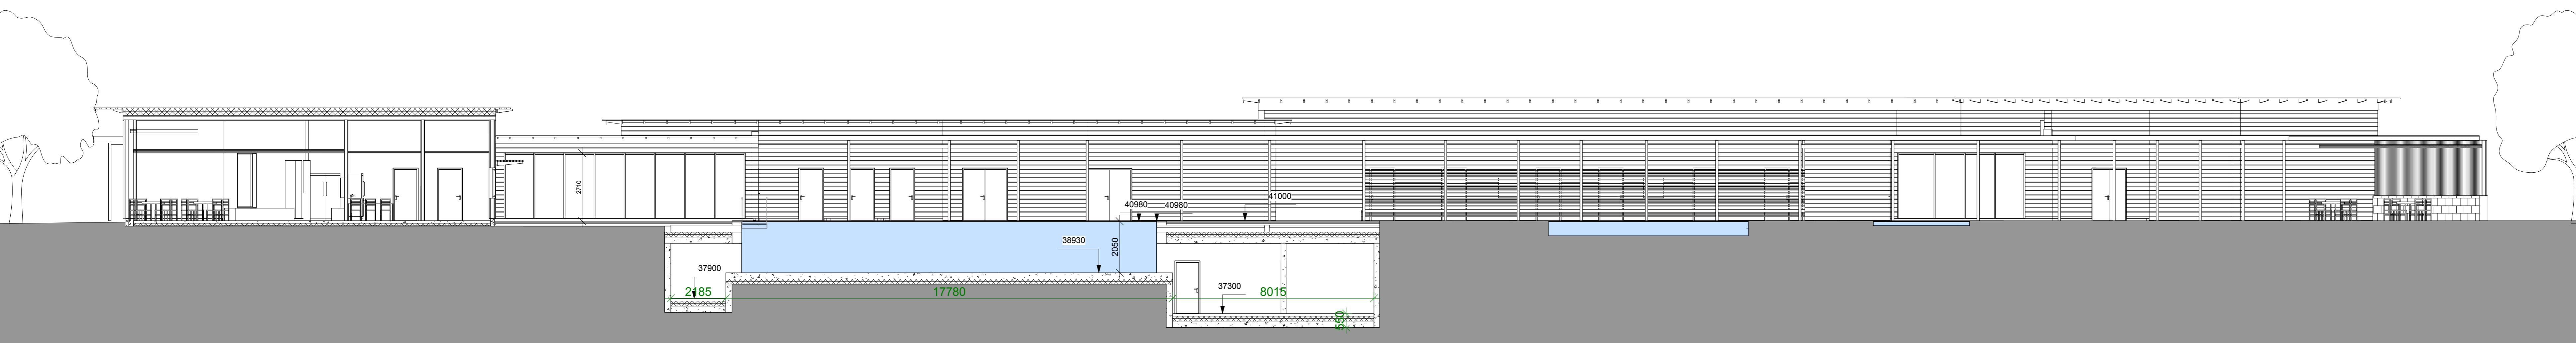

Snitt C-C 1-100
1 : 100

Snitt D-D 1-100
1 : 100

Lokaliseringsfigur:

Rev.	Dato	Tegn.	Kont.

Snitt AA-BB-CC-DD

Detaljprosjekt

Nye Gamlingen -V14.rvt

02.10.14

1:100 (A0)

KK A202

NYE GAMLINGEN

Henrik Ibsens gate

4021

57/1340

Bymiljø og utbygging
Stavanger kommune

Stavanger Kommune