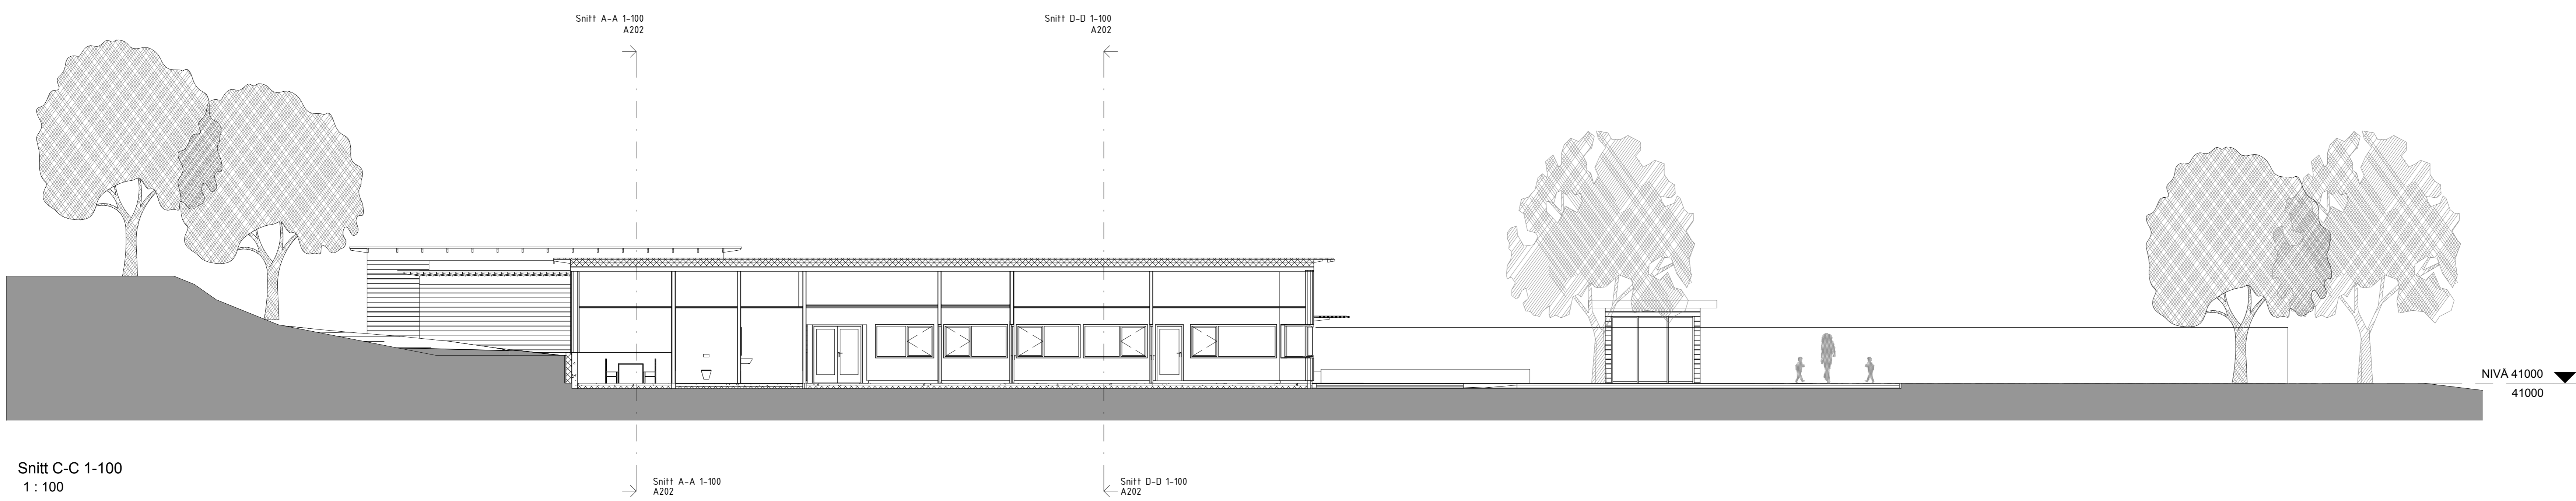

Lokaliseringsfigur:

Rev.	Dato	Tegn.	Kont.

Snitt AA-BB-CC-DD

Detaljprosjekt

Nye Gamlingen -V14.rvt

02.10.14

1:100 (A0)

KK A202

NYE GAMLINGEN

Henrik Ibsens gate

4021

57/1340

Bymiljø og utbygging
Stavanger kommune

Stavanger Kommune