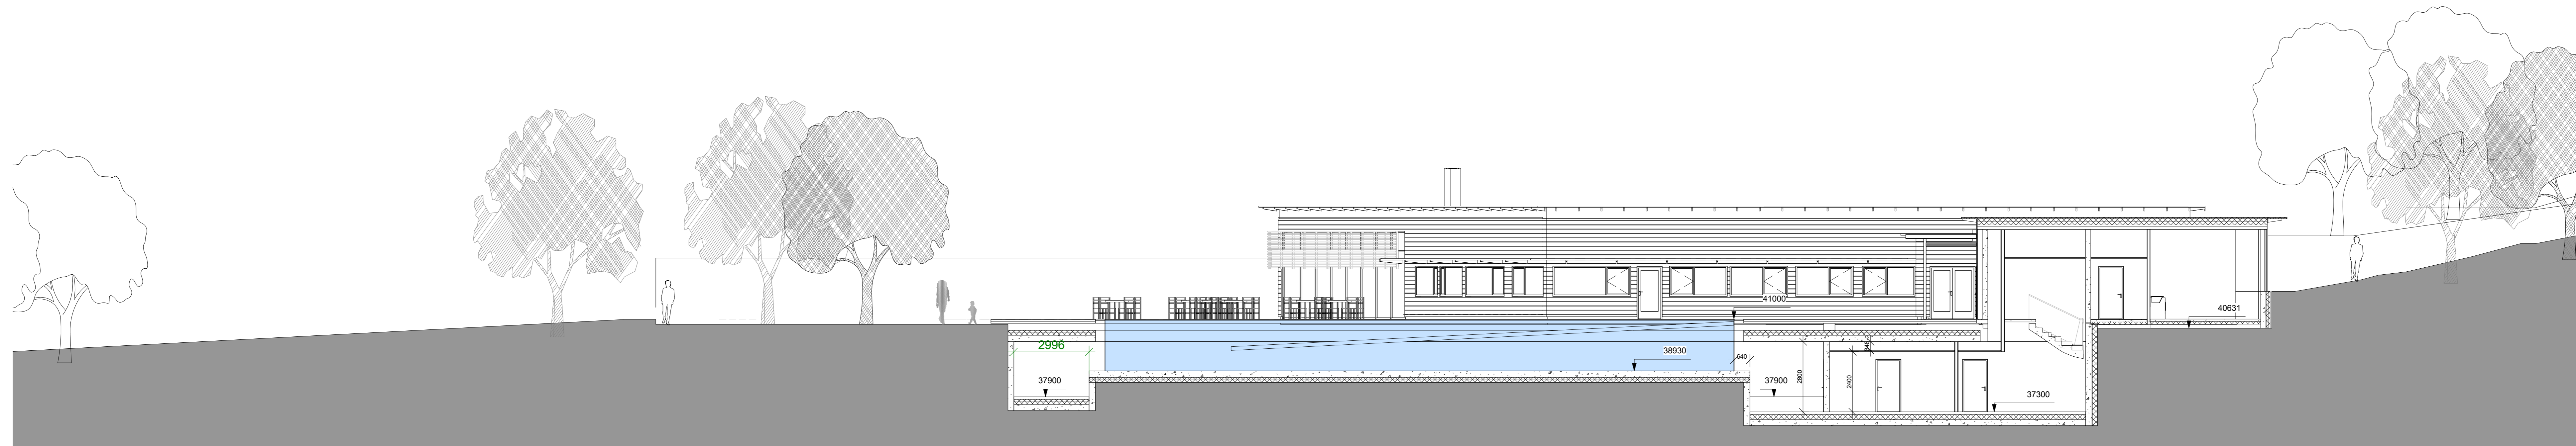

Snitt B-B 1-100
1 : 100