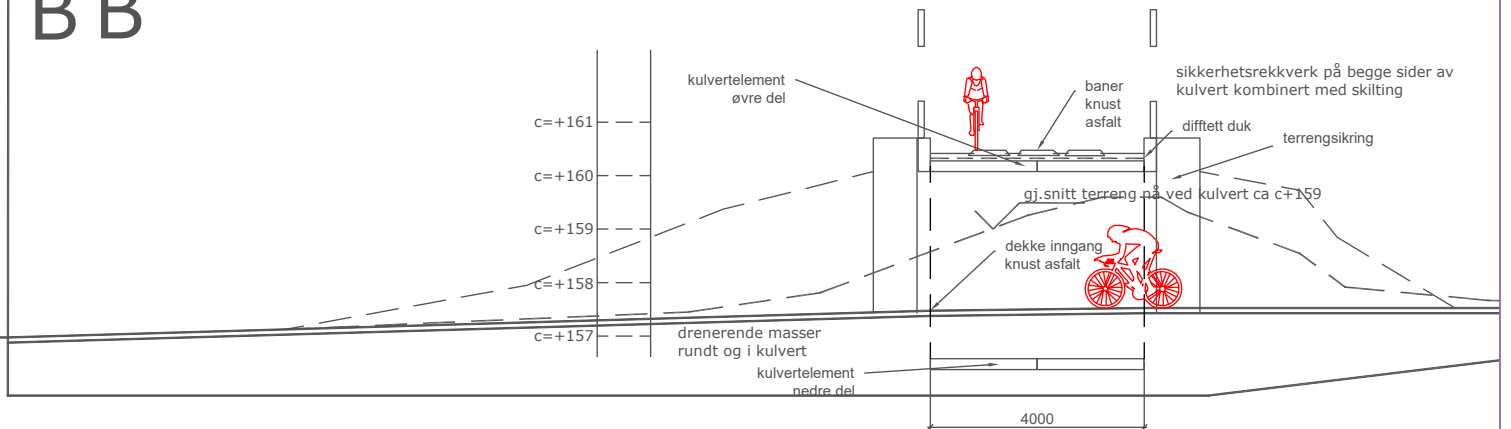

Plan

B B

A A

LCK sykkelpark

snitt og plan gjennom hovedinngang

KarinsArk-ENK

Lillestrøm arkitektkontor Karin Ingebrigtsen

MÅL: 1:100 i A3