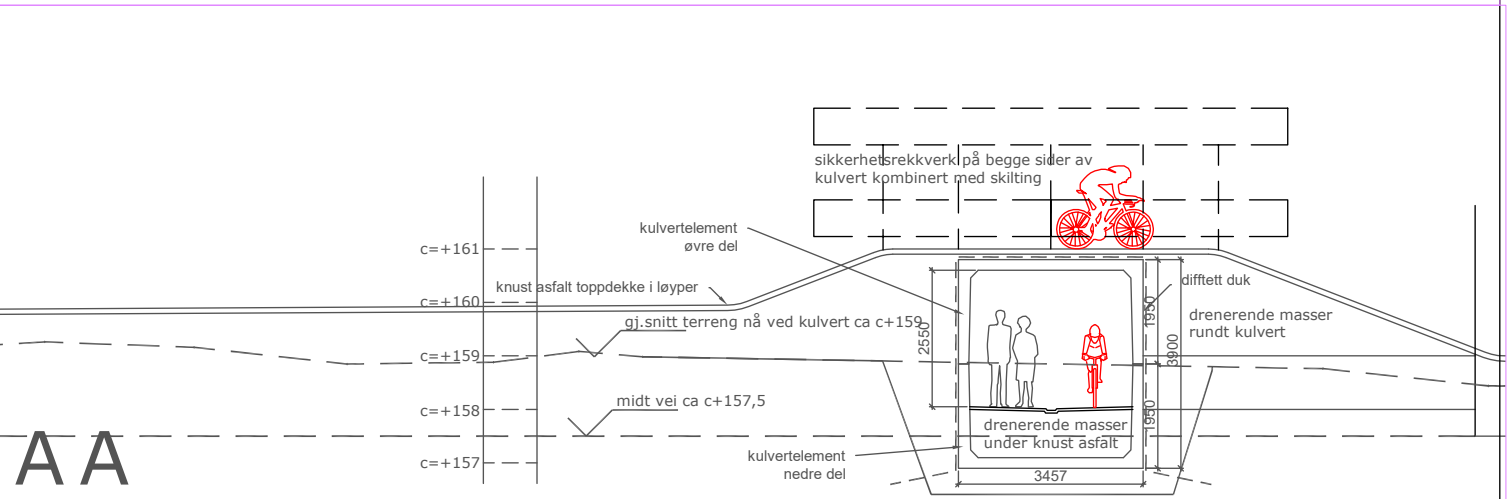

Plan

B B

A A

LCK sykkelpark

snitt og plan gjennom hovedinngang

KarinsArk-ENK

Lillestrøm arkitektkontor Karin Ingebrigtsen

MÅL: 1:100 i A3