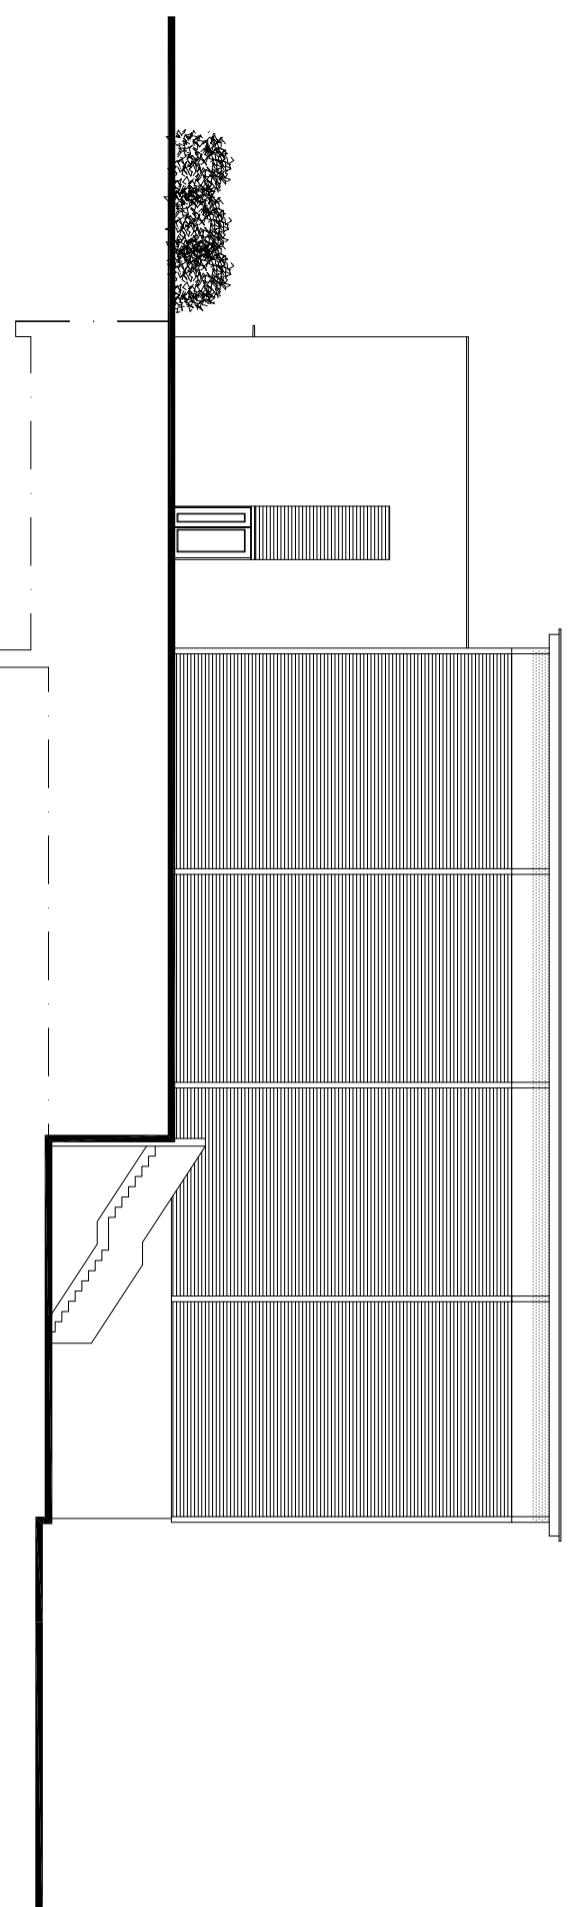

Fasade mot Sør

Fasade mot Øst

REV.	DATO	BESKRIVELSE	SIGN

BYGGERE
SULDAL KOMMUNE

PROSJEKT
SANDVOLLEY SAND

PROSJEKTNR
579

FASE
ANBUD

TEGNINGSNAVN

FASADE SØR OG ØST

A252_FASADE SØR OG ØST.DWG

DATO	MÅL	TEGN	KONTR
17.11.09	1.200 @ A3	haz	hb
TEGNINGSNR			REV
A252			.

ARKITEKPARTNER AS

SIVILARKITEKTER MNAL
JENS ZETLITZGT 38
4008 STAVANGER

Tlf 51 51 06 80
Faks 51 51 06 81
E-POST: post@arkpartner.no