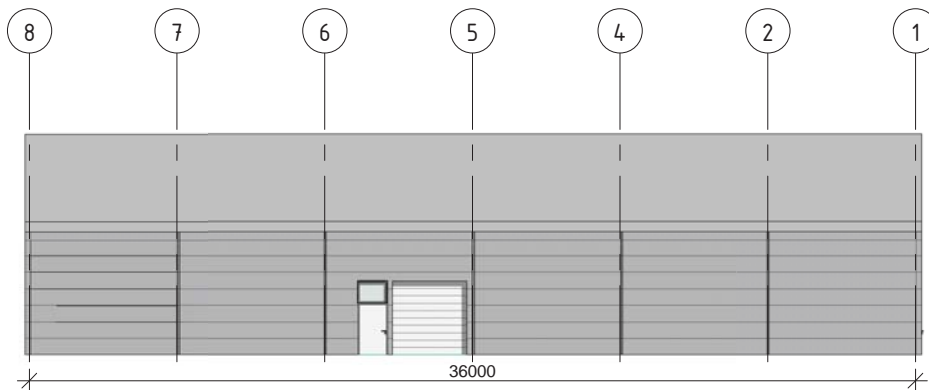

Nabovarsel: nedfotografert fra A3 til A4

A	26.03.10	Revidert høyder	ie	tg
---	----------	-----------------	----	----

Rev Dato Tekst Tegn. Kontr.

BYGGHERRE
Bryne Tennisklubb

Prosjekt Nybygg tennishall	Prosjekt nr. 787
--------------------------------------	----------------------------

FASE
Søknad

TEGNINGSNAVN
Fasade N & S

DATO 21.06.13	MÅL 1:200	TEGN ie	KONTR bt
------------------	--------------	------------	-------------

Tegnings nr. A251	Index A
-----------------------------	-------------------

DATO	MÅL	TEGN	KONTR
21.06.13	1:200	ie	ie

Tegnings nr.	Index
A252	A