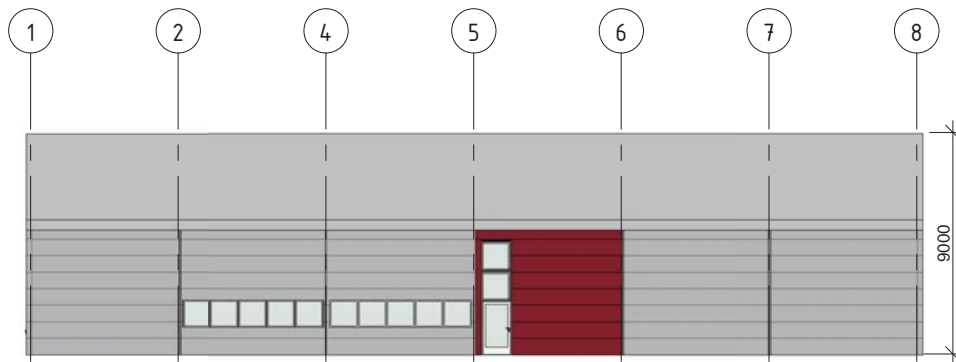

Nabovarsel: nedfotografert fra A3 til A4

A	26.03.10	Revidert høyder	ie	tg
---	----------	-----------------	----	----

Rev Dato Tekst Tegn. Kontr.

BYGGHERRE
Bryne Tennisklubb

Prosjekt Nybygg tennishall	Prosjekt nr. 787
--------------------------------------	----------------------------

FASE
Søknad

TEGNINGSNAVN
Fasade N & S

DATO 21.06.13	MÅL 1:200	TEGN ie	KONTR bt
------------------	--------------	------------	-------------

Tegnings nr. A251	Index A
-----------------------------	-------------------

DATO	MÅL	TEGN	KONTR
21.06.13	1:200	ie	ie

Tegnings nr.	Index
A252	A