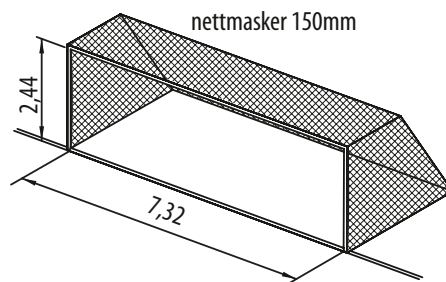

BELYSNINGSSTYRKE:

- se NS-EN 12193
- for toppfotball: Kfr. egne krav fra NFF

ubenevnte mål i er i meter