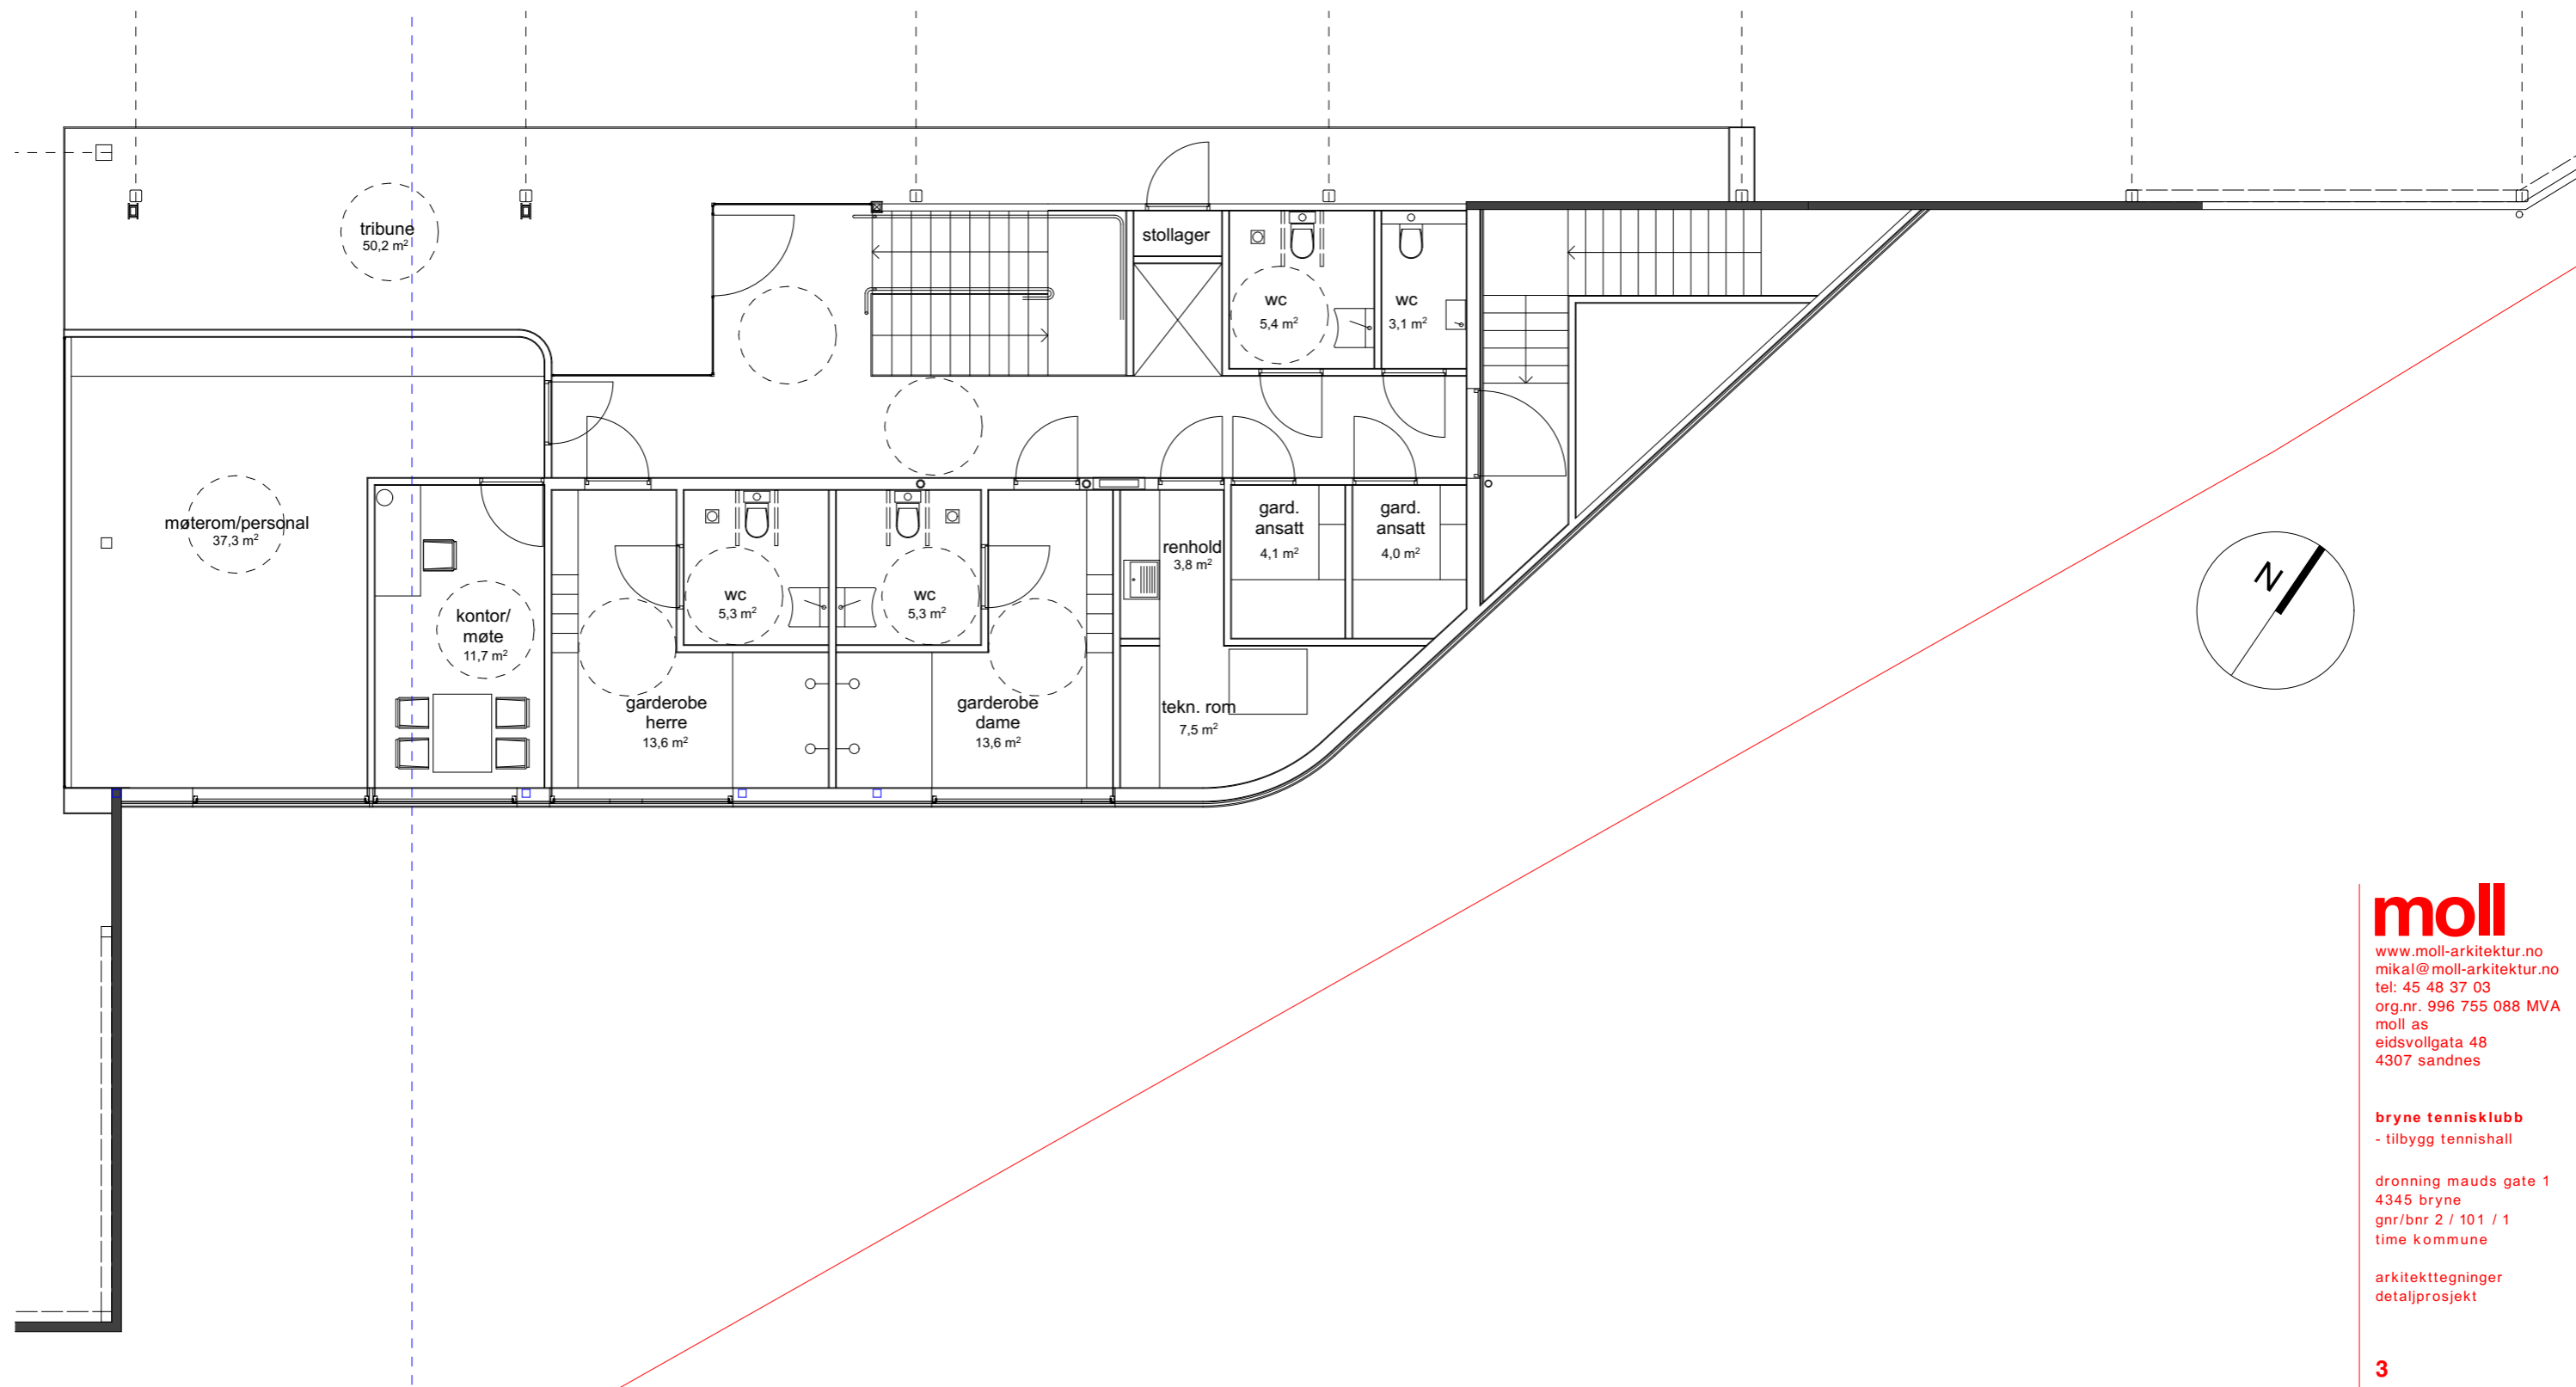

arkitekttegninger
 detaljprosjekt

2
PLAN 1 KLUBBHUS

1:100
 17.10.2023

moll

www.moll-arkitektur.no
 mikal@moll-arkitektur.no
 tel: 45 48 37 03
 org.nr. 996 755 088 MVA
 moll as
 eidsvollgata 48
 4307 sandnes