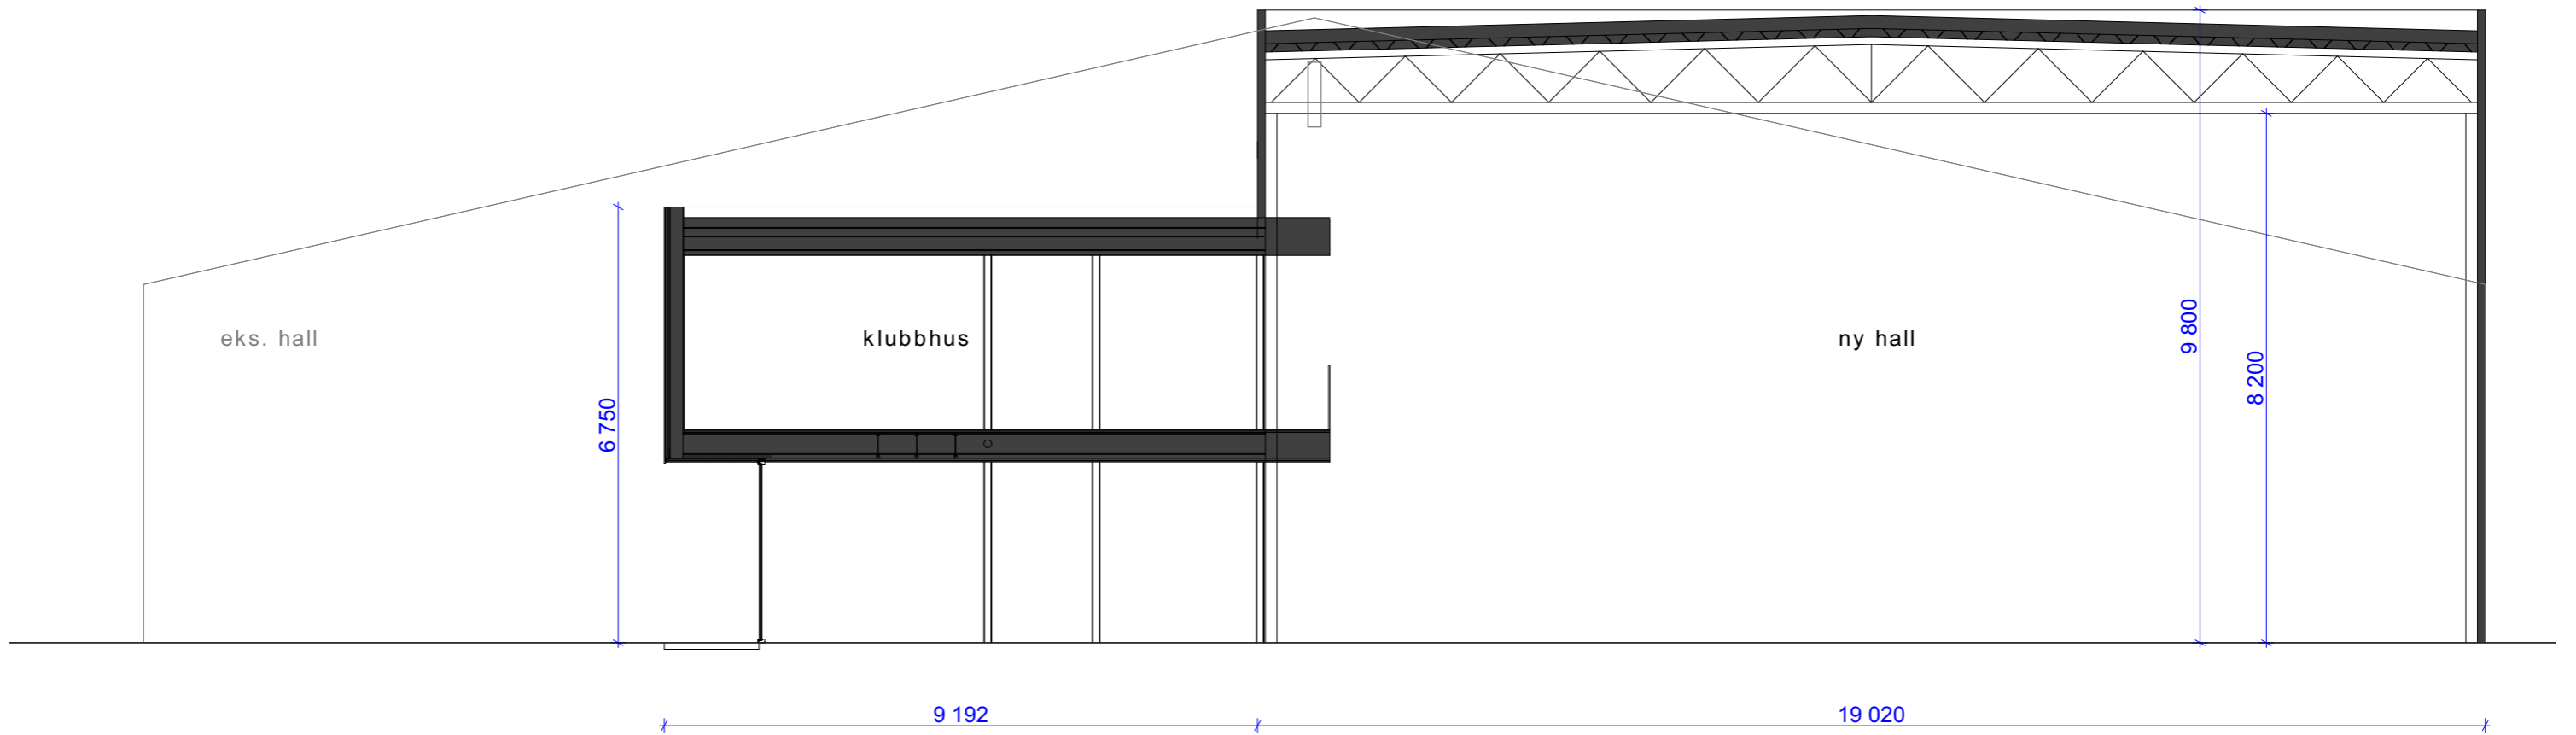

moll

www.moll-arkitektur.no
mikal@moll-arkitektur.no
tel: 45 48 37 03
org.nr. 996 755 088 MVA
moll as
eidsvollgata 48
4307 sandnes

bryne tennisklubb
- tilbygg tennishall

dronning mauds gate 1
4345 bryne
gnr/bnr 2 / 101 / 1
time kommune

arkitekttegninger
detaljprosjekt

4
SNITT

1:100
17.10.2023