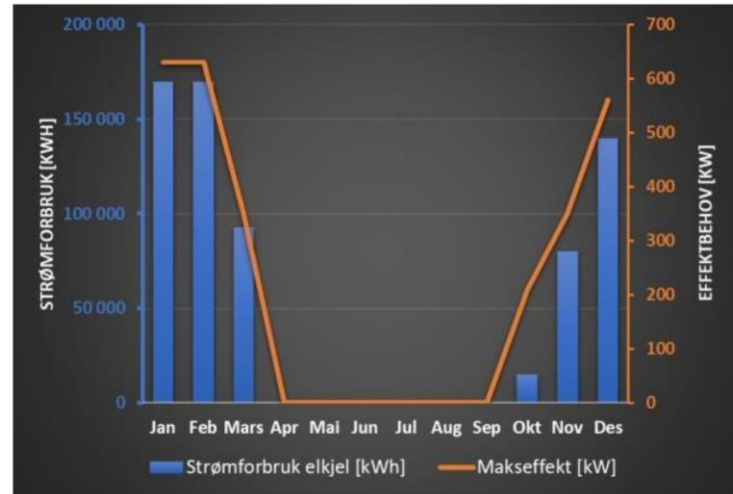

ELEKTROKJEL

SESONGVARMELAGER OG SOL

FORBRUK AV ELEKTRISITET OG ELEKTRISK EFFEKT

Forutsetninger:

- Eks mva.
- El-prisen er et gjennomsnitt for 2015-2020 per måned. (f.eks. maksimalt 40,3 øre/kWh for januar)