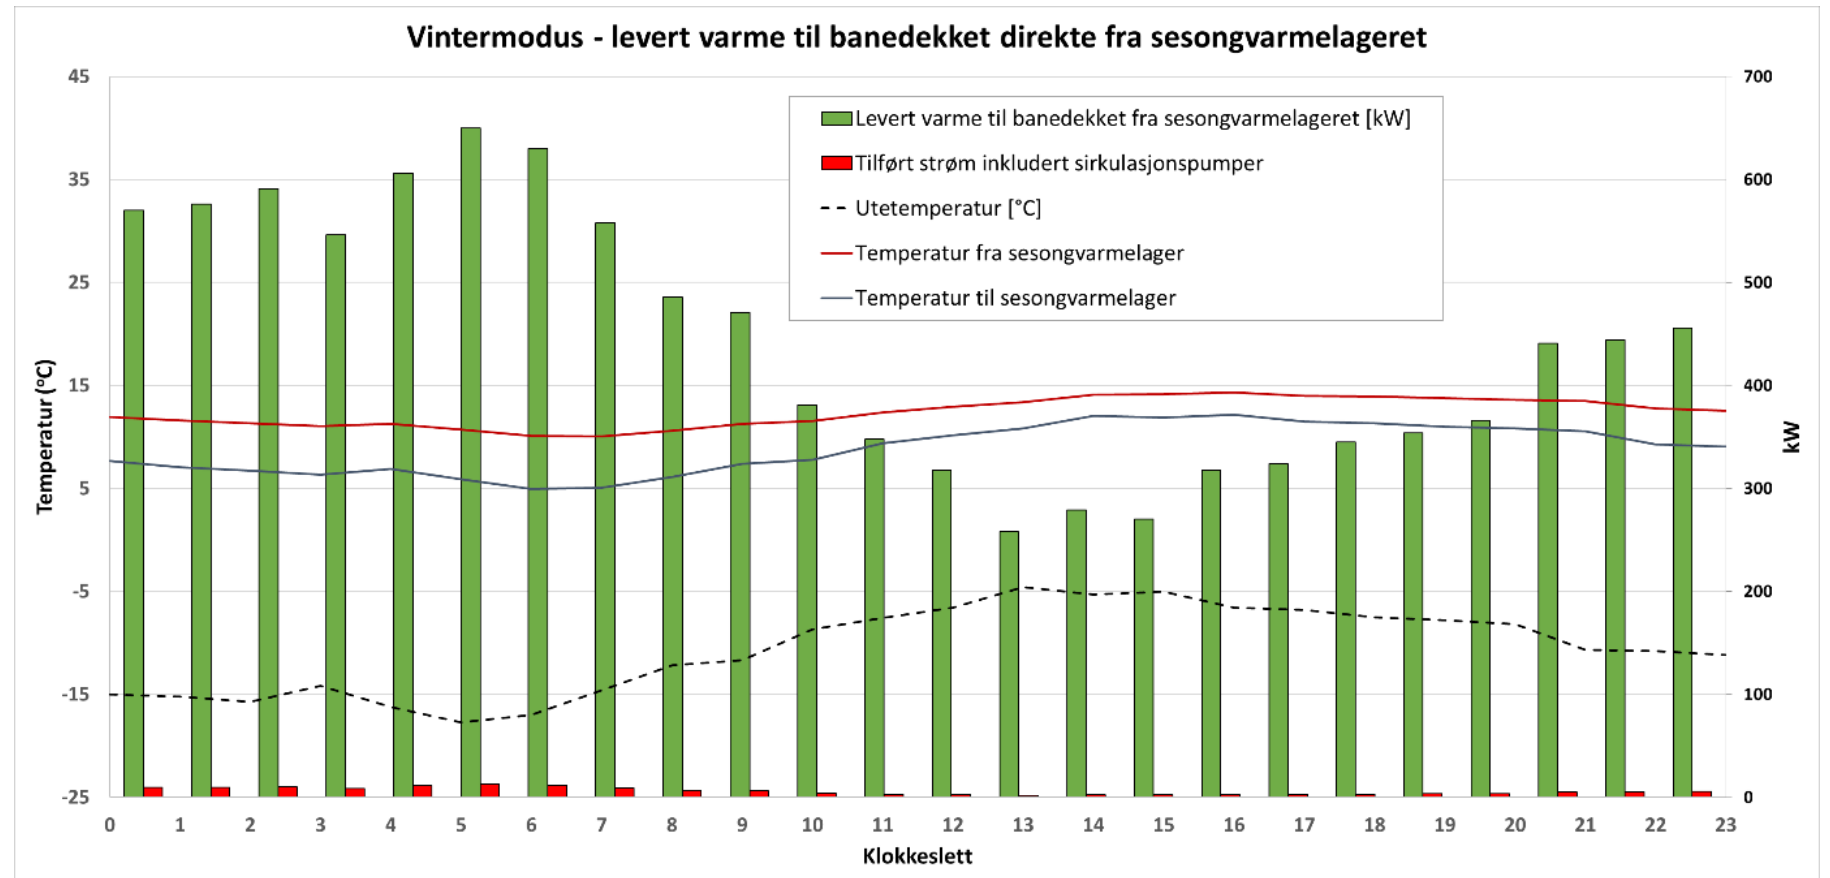

Varmen leveres direkte fra varmelageret til banene om vinteren

- Eksempel på varmeleveranse en kald vinterdag mot slutten av sesongen (mars).
- Merk forholdet mellom levert varmeeffekt (grønn søyle) og behov for strøm (rød søyle)