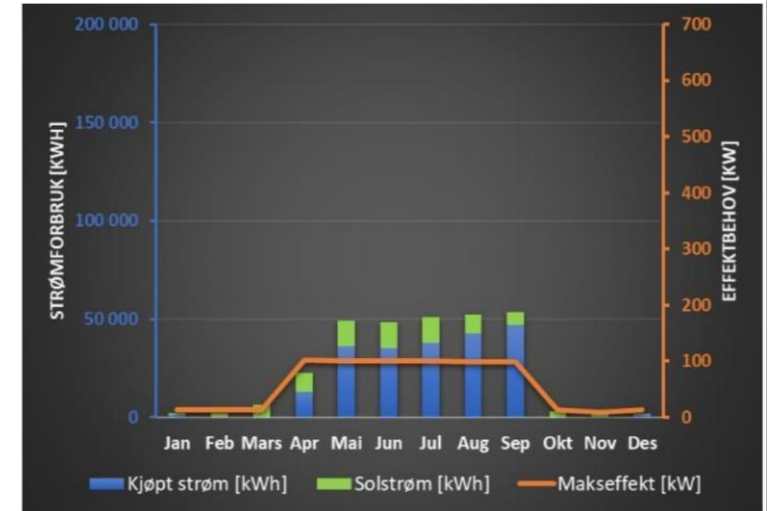

ELEKTROKJEL

SESONGVARMELAGER OG SOL

FORBRUK AV ELEKTRISITET OG ELEKTRISK EFFEKT

Forutsetninger:

- Eks mva.
- El-prisen er et gjennomsnitt for 2015-2020 per måned. (f.eks. maksimalt 40,3 øre/kWh for januar)