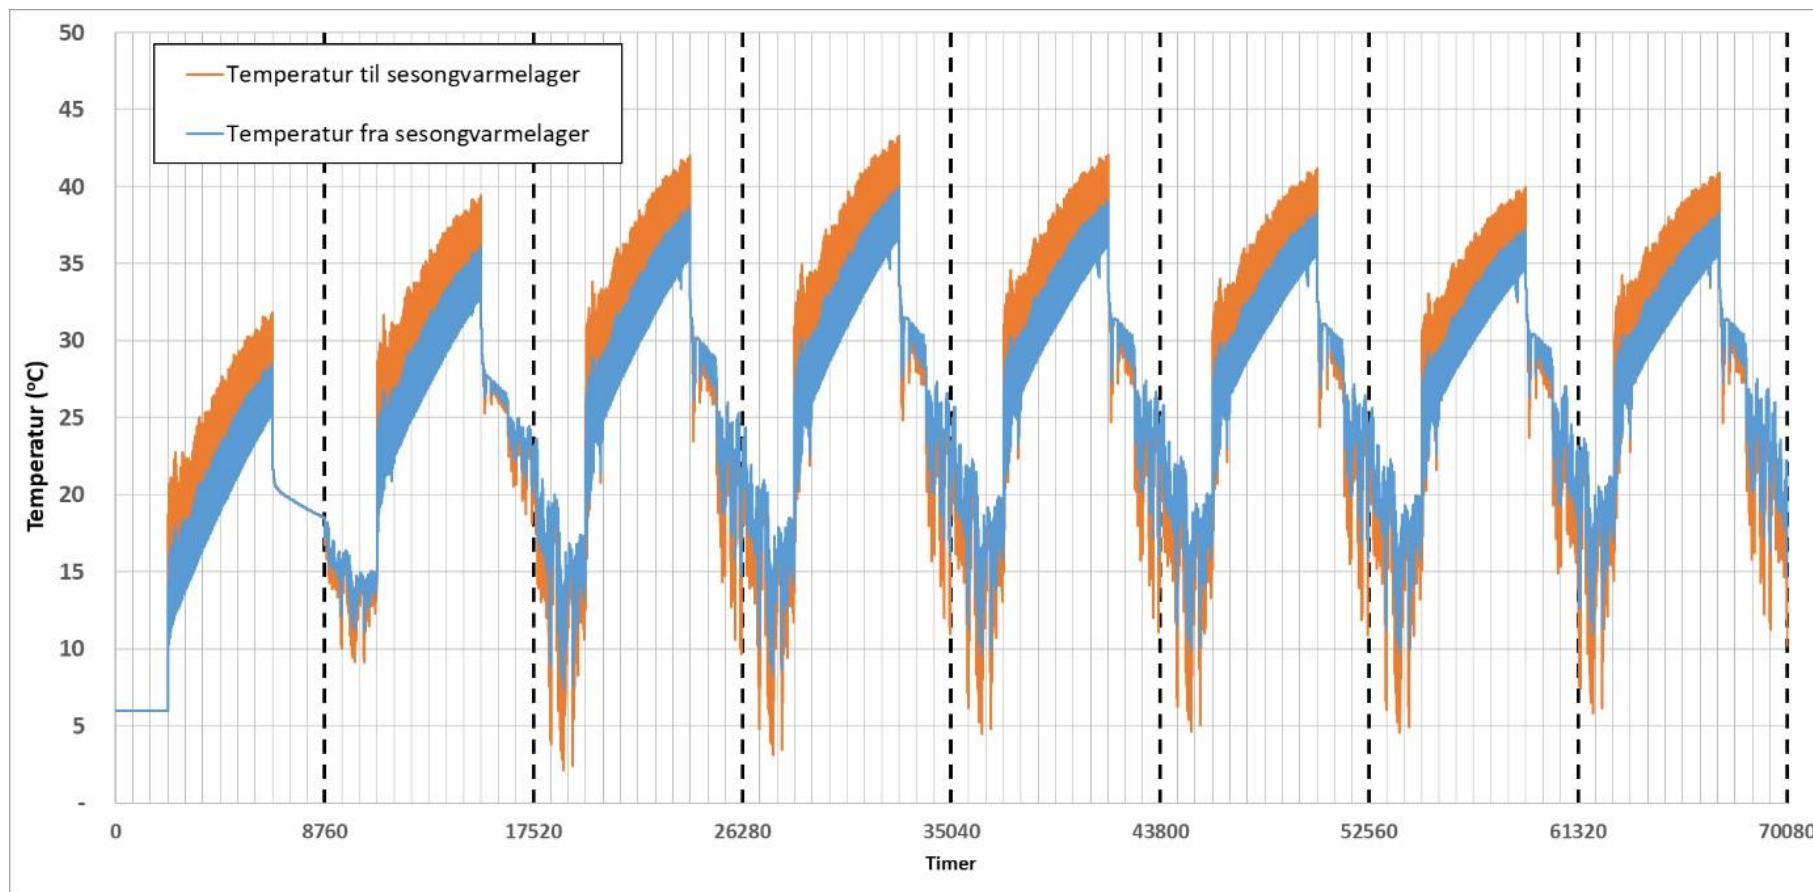

# Dimensjonering av sesongvarmelageret i TRNSYS

- Tur- og returtemperaturer til og fra sesongvarmelageret de første 8 årene.
- Opplading med mer varme de 1-2 første årene