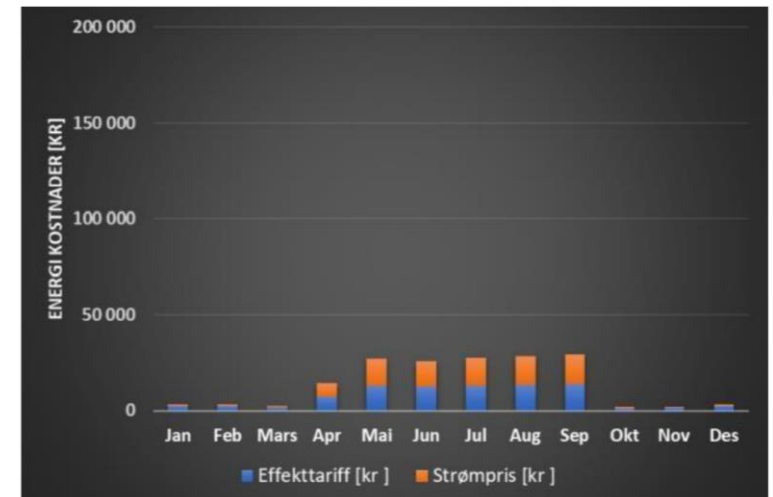

ENERGIKOSTNADER