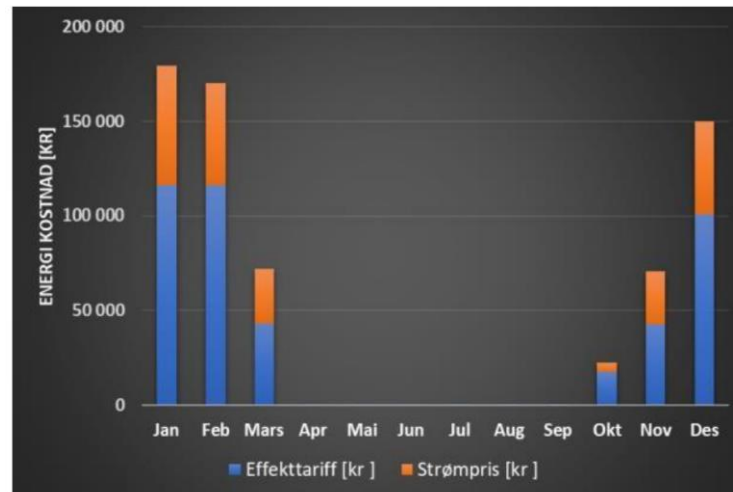

ENERGIKOSTNADER