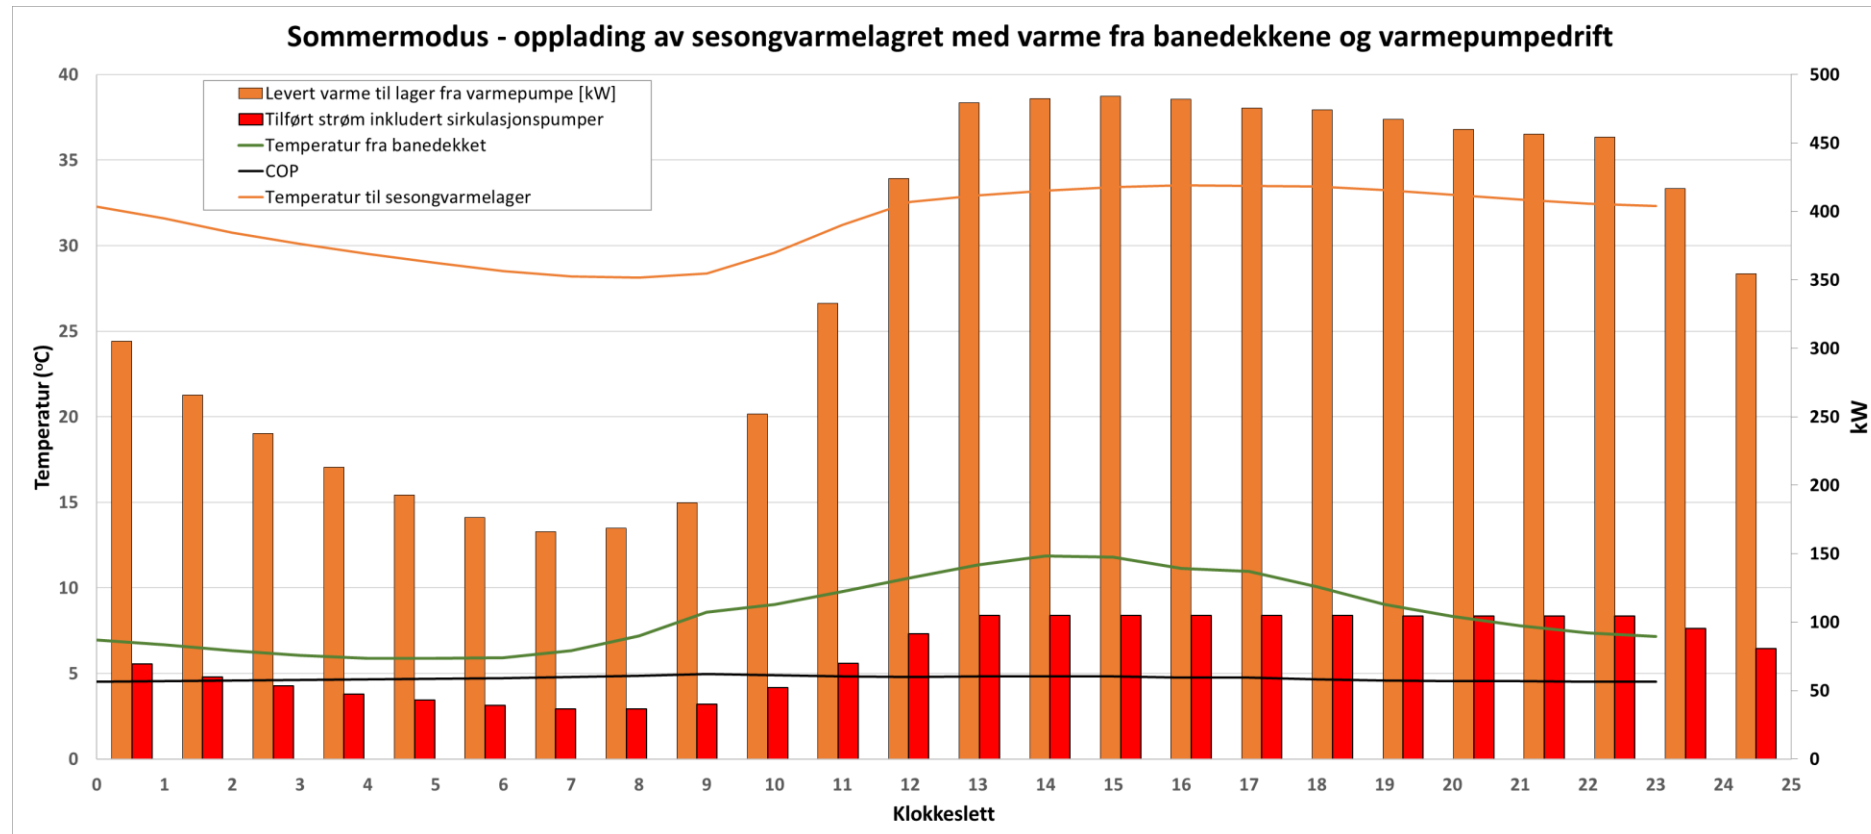

Sommervarme fra banene leveres til varmelageret. Varmepumpen øker temperaturnivået

- Eksempel på levert varme til varmelageret fra varmpumpen en dag i mai.
- Strømforbruk til drift av varmpumpe og sirkulasjonspumper